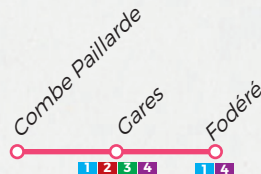

## VILLARCONDAN

- Amandiers
- Chapelle des Resses
- Chapelle St Roch
- Ecole
- La vie plaine
- Le Crosat
- Les Curiets
- Mairie
- Rond-point Rieu Bel

## ST JULIEN MONTDENIS

- Canal HLM
- Claret
- Cigales
- Groupe scolaire
- Les Millerettes
- Les Plantées
- Pré de Pâques
- Pont de Claret
- Pont de St Julien
- Route de Montdenis
- Villarclément

## MONTRICHER - ALBANNE

- Mairie du Bochet
- Maison Pétel
- Place du village Montricher

**St Jean  
de Maurienne**