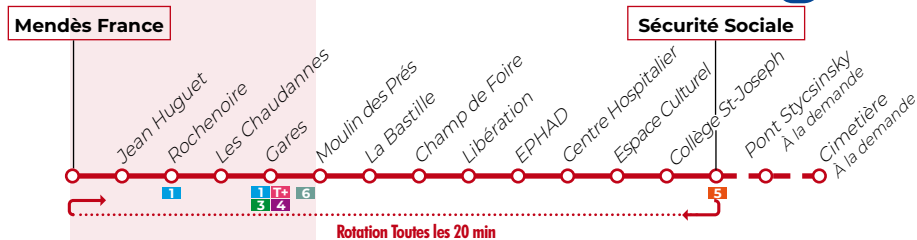

## Communes desservies

Hermillon • Le Château • Pontamafrey • Saint-Julien-Montdenis •  
Saint-Jean-de-Maurienne • Jarrier •  
Montvernier • Villargondran • Montricher - Albanne

Voir les  
horaires été  
(juillet + août) en  
dernière page  
(Ligne 1 et Ligne 2)

Du Lundi au Samedi - Hors jours fériés  
**Horaires valables à compter du 04/07/2020**

\*Transport à la demande  
Réservez  
votre T.A.D\*  
en ligne !

[www.coeurdemaaurienne-arvan-bus.com](http://www.coeurdemaaurienne-arvan-bus.com)

# Ligne 2 **CIRCULAIRE**