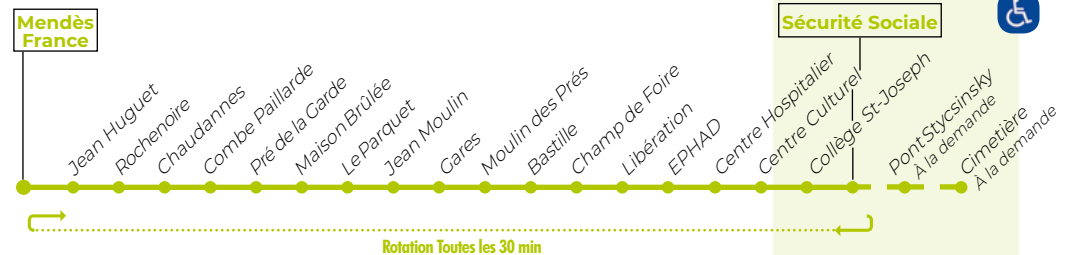

# Ligne 2 **CIRCULAIRE**

## HORAIRES (À partir du 31 Août 2020)

Du Lundi au Samedi matin (hors jours fériés)

Mendès France	7:23	7:43	8:03	8:23	8:43	9:03	9:23	9:43	10:03	10:23	10:43	11:03	11:23	11:43	12:03	12:23	12:43
Jean Huguet	7:24	7:44	8:04	8:24	8:44	9:04	9:24	9:44	10:04	10:24	10:44	11:04	11:24	11:44	12:04	12:24	12:44
Rochenoire	7:26	7:46	8:06	8:26	8:46	9:06	9:26	9:46	10:06	10:26	10:46	11:06	11:26	11:46	12:06	12:26	12:46
Les Chaudannes	7:27	7:47	8:07	8:27	8:47	9:07	9:27	9:47	10:07	10:27	10:47	11:07	11:27	11:47	12:07	12:27	12:47
Gares	7:29	7:49	8:09	8:29	8:49	9:09	9:29	9:49	10:09	10:29	10:49	11:09	11:29	11:49	12:09	12:29	12:49
Moulin des Prés	7:32	7:52	8:12	8:32	8:52	9:12	9:32	9:52	10:12	10:32	10:52	11:12	11:32	11:52	12:12	12:32	12:52
La Bastille	7:33	7:53	8:13	8:33	8:53	9:13	9:33	9:53	10:13	10:33	10:53	11:13	11:33	11:53	12:13	12:33	12:53
Champ de Foire	7:34	7:54	8:14	8:34	8:54	9:14	9:34	9:54	10:14	10:34	10:54	11:14	11:34	11:54	12:14	12:34	12:54
Libération	7:35	7:55	8:15	8:35	8:55	9:15	9:35	9:55	10:15	10:35	10:55	11:15	11:35	11:55	12:15	12:35	12:55
EPHAD	7:35	7:55	8:15	8:35	8:55	9:15	9:35	9:55	10:15	10:35	10:55	11:15	11:35	11:55	12:15	12:35	12:55
Centre Hospitalier	7:36	7:56	8:16	8:36	8:56	9:16	9:36	9:56	10:16	10:36	10:56	11:16	11:36	11:56	12:16	12:36	12:56
Espace Culturel	7:38	7:58	8:18	8:38	8:58	9:18	9:38	9:58	10:18	10:38	10:58	11:18	11:38	11:58	12:18	12:38	12:58
Collège St-Joseph	7:39	7:59	8:19	8:39	8:59	9:19	9:39	9:59	10:19	10:39	10:59	11:19	11:39	11:59	12:19	12:39	12:59
Sécurité Sociale	7:40	8:00	8:20	8:40	9:00	9:20	9:40	10:00	10:20	10:40	11:00	11:20	11:40	12:00	12:20	12:40	13:00
Pont Stycsinsky	Uniquement en dépose à la demande																
Cimetière	Uniquement en dépose à la demande																

# Ligne Mixte **SAMEDI APRÈS-MIDI**