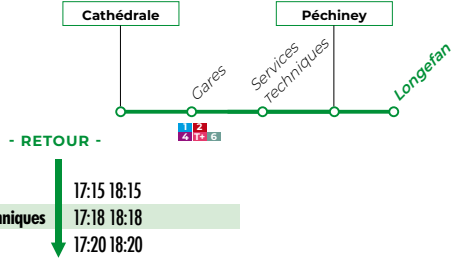

- 1 Ligne 1 ► TRANSVERSALE
- 2 Ligne 2 ► CIRCULAIRE
- 3 Ligne 3 ► SAINTE CLAIRE DEVILLE
- 4 Ligne 4 ► L'ADRET
- 5 Ligne 5 ► PANORAMA - TILLERET
- MIXTE Ligne Mixte ► SAMEDI APRÈS-MIDI
- 6 Ligne 6 ► JARRIER

**Ligne ► TAD**

- Villargondran
- St Julien Montdenis
- Montricher Albanne
- Vers St Jean de Maurienne

Arrêt de correspondance □

Combe Paillarde Gares Fodéré

\*Arrêts à la demande

# Ligne 3 ► **SAINTE CLAIRE DEVILLE**

Du Lundi au Vendredi (hors jours fériés)

## HORAIRES (à partir du 06/07/20)

- ALLER -

Cathédrale	7:20
Gares	7:35 08:35
Services Techniques	7:37 08:37
Péchiney	7:40 08:40
Longefan	08:45

retour avec la ligne 4 à 09h35

- RETOUR -

Péchiney	17:15 18:15
Services Techniques	17:18 18:18
Gares	17:20 18:20