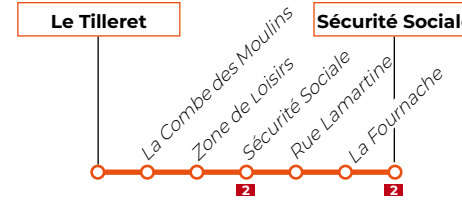

## Conditions de circulation :

**Période hors vacances scolaires :** Ligne régulière circule du lundi au samedi matin - (Uniquement le mardi après-midi pour l'extension vers Pontamafrey)

**En période de vacances scolaires :** Ligne en TAD (sur Réservation : Voir conditions de réservation Page 10 TAD) Circule sans réservation les mardis après midi et samedis matin

# Ligne 5 ► **PANORAMA - TILLERET**

Du Lundi au Vendredi (hors jours fériés)

Régulière toute l'année sauf pendant les vacances scolaires.

En période de vacances scolaires : Circule sur réservation (voir page TAD\* « Comment réserver votre TAD page 10 »).