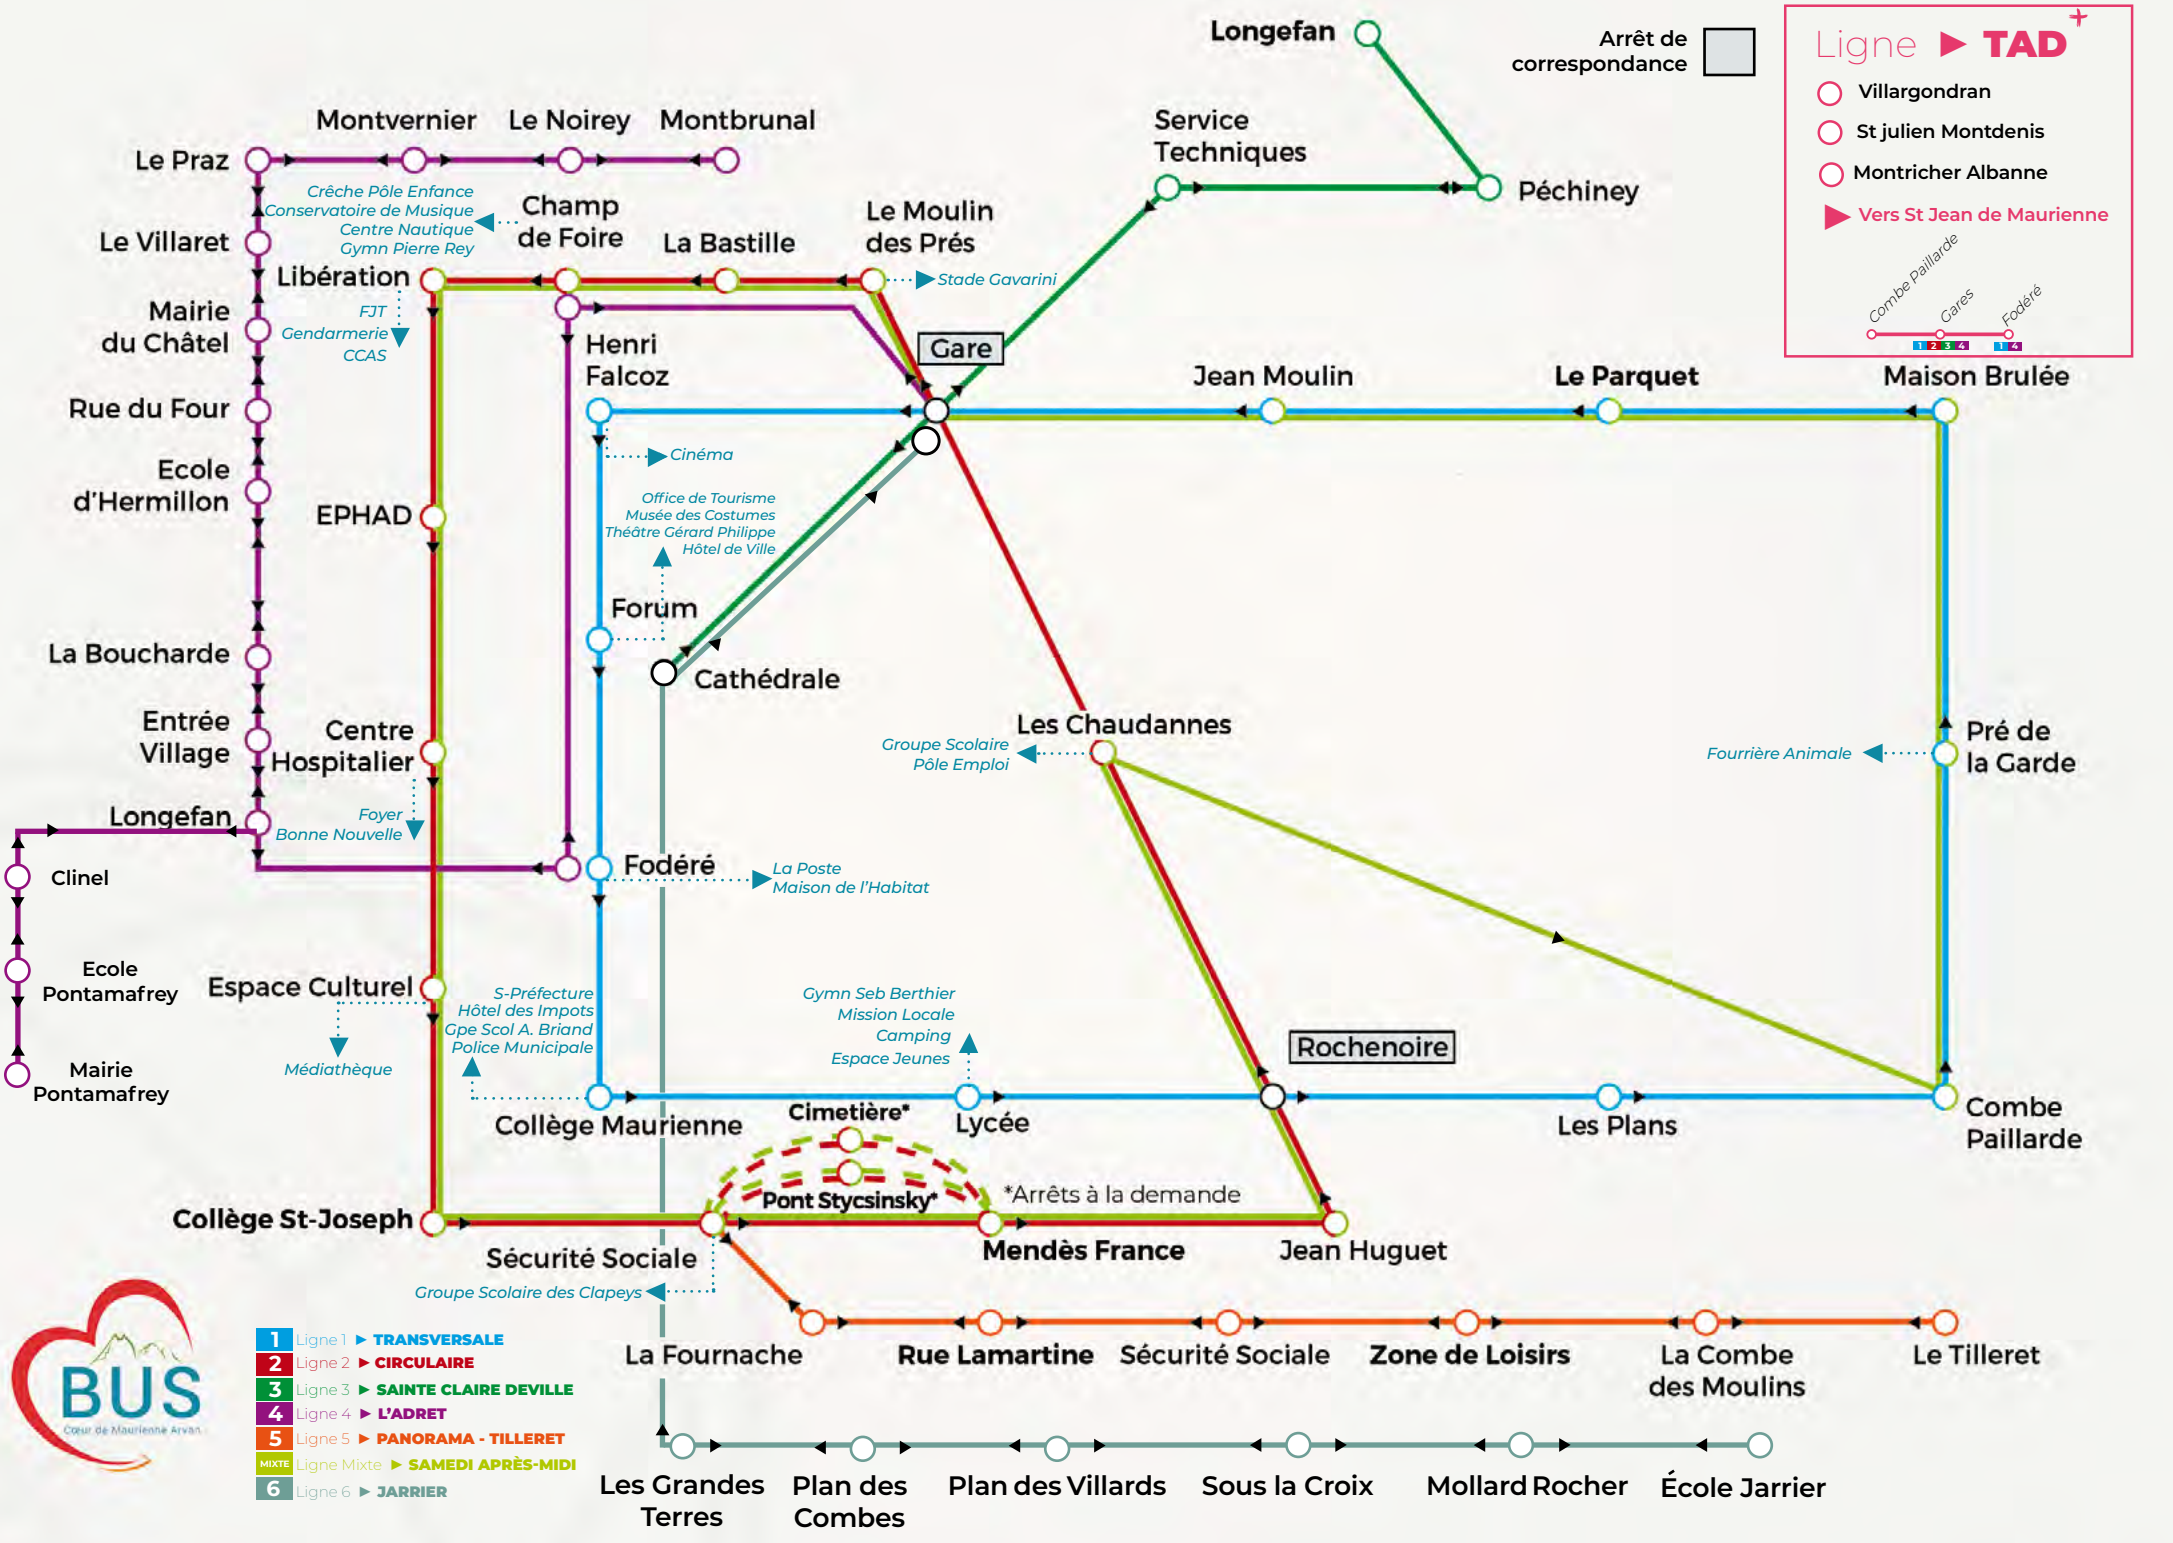

# Ligne Mixte **SAMEDI APRÈS-MIDI**

- 1 Ligne 1 ► TRANSVERSALE
- 2 Ligne 2 ► CIRCULAIRE
- 3 Ligne 3 ► SAINTE CLAIRE DEVILLE
- 4 Ligne 4 ► L'ADRET
- 5 Ligne 5 ► PANORAMA - TILLERET
- MIXTE Ligne Mixte ► SAMEDI APRÈS-MIDI
- 6 Ligne 6 ► JARRIER

**Ligne ► TAD**

- Villargondran
- St Julien Montdenis
- Montricher Albanne
- Vers St Jean de Maurienne

Arrêt de correspondance □

Combe Paillarde Gares Fodéré

\*Arrêts à la demande

# Ligne 4 ► **L'ADRET**

Du Lundi au Samedi matin (hors jours fériés)

\* **ATTENTION** Les arrêts Montbrunal & Le Noirey sont en TAD toute l'année