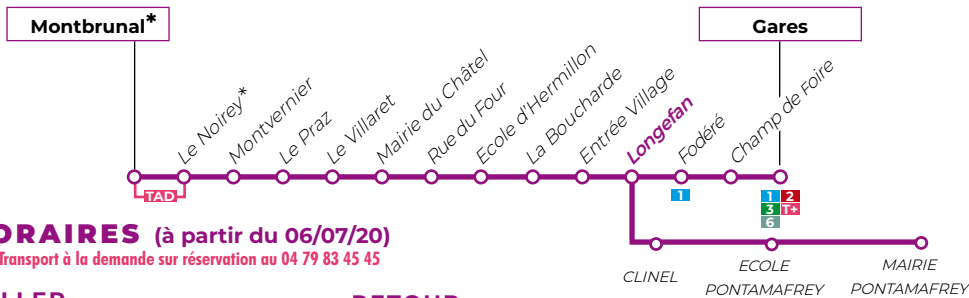

**Ligne ► TAD**

- Villargondran
- St Julien Montdenis
- Montricher Albanne
- Vers St Jean de Maurienne

Arrêt de correspondance □

Combe Paillarde Gares Fodéré

\*Arrêts à la demande

# Ligne 3 ► **SAINTE CLAIRE DEVILLE**

Du Lundi au Vendredi (hors jours fériés)

## HORAIRES (à partir du 06/07/20)

- ALLER -

Cathédrale	7:20
Gares	7:35 08:35
Services Techniques	7:37 08:37
Péchiney	7:40 08:40
Longefan	08:45

retour avec la ligne 4 à 09h35

- RETOUR -

Péchiney	17:15 18:15
Services Techniques	17:18 18:18
Gares	17:20 18:20

# Ligne 4 ► **L'ADRET**

Du Lundi au Samedi matin (hors jours fériés)

\* **ATTENTION** Les arrêts Montbrunal & Le Noirey sont en TAD toute l'année